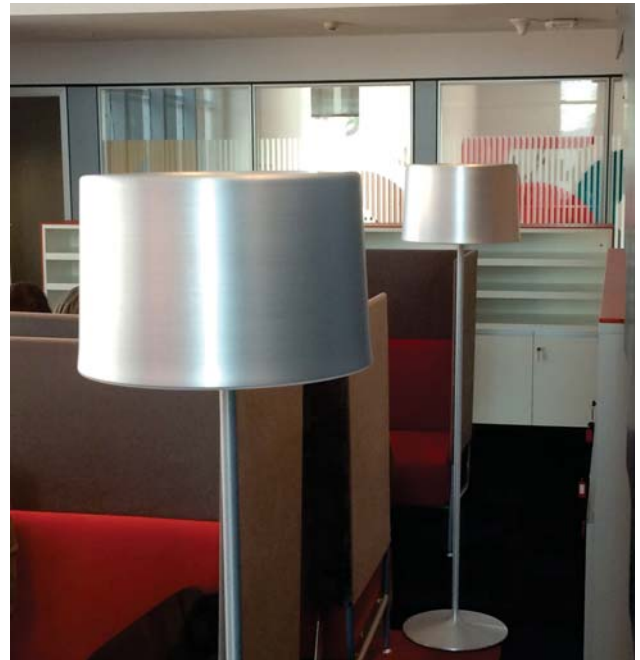

Tarjeta Naranja
Edificio Corporativo Córdoba

iMdi®

Tarjeta Naranja

Edificio corporativo Córdoba

Proyecto: Estudio AFT

Año: 2015

Ubicación: La Tablada 451 (Córdoba, Argentina)

HiHat de pie mediana