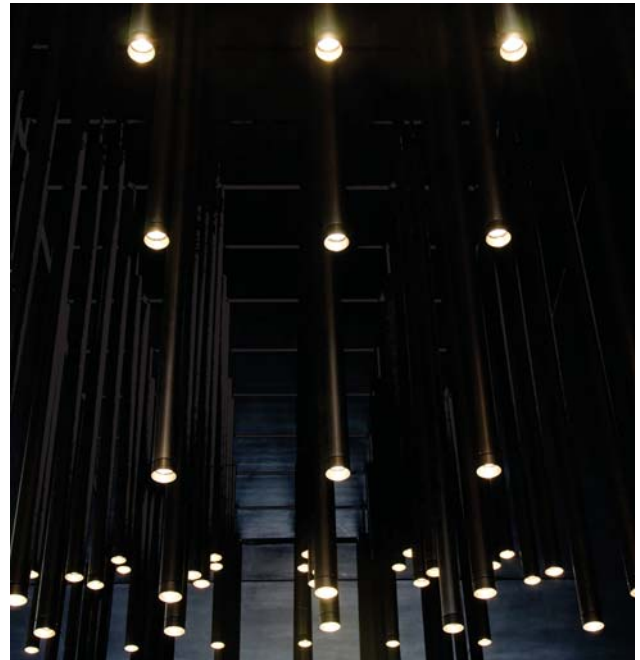

SOFITEL

The Brick Hotel
by Sofitel

iMdi® **The Brick Hotel**
By Sofitel

Proyecto: Rubinat - Arq. Patricio Olivares+
Iluminadora: Arq. Giuliana Nievas
Año: 2018
Ubicación: Posadas 1232 (CABA, Argentina)

Cavia especial