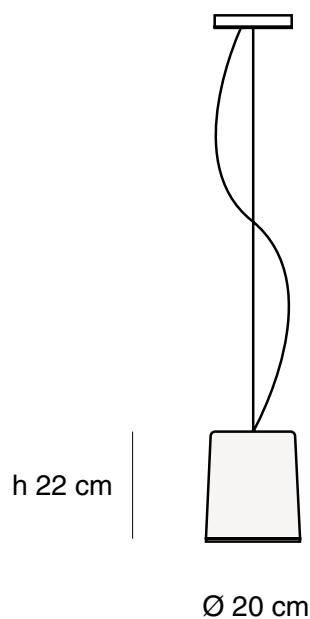

### Especificaciones generales

Lámpara suspendida

Luz directa

Pantalla de PE opalino blanco

Cable de suspensión de acero inoxidable regulable

Cable blanco 1.5m

Industria Argentina

### Especificaciones técnicas

1 x Max 36W - E27 - 220V

Ø20cm x 22cm

**WOLFRE S.A.**  
Céspedes 3635  
C1427EAC  
CABA Argentina

[+54 11] 4551-9734  
info@imdi.com.ar  
www.imdi.com.ar  
@imdi.iluminacion

**imdi**®