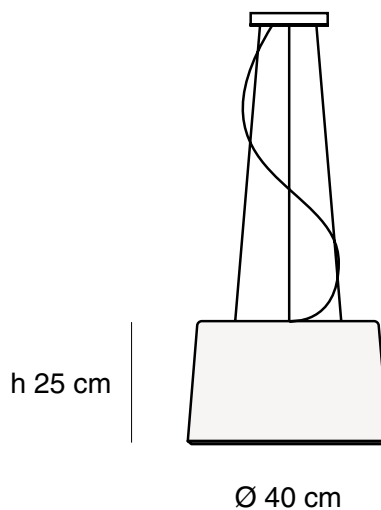

### Especificaciones generales

Lámpara suspendida

Luz directa

Pantalla de PE opalino blanco

3 cables de suspensión de acero inoxidable regulables

Cable transparente 1.5m

Industria Argentina

### Especificaciones técnicas

1 x Max 60W - E27 - 220V

Ø40cm x 25cm

**WOLFRE S.A.**  
Céspedes 3635  
C1427EAC  
CABA Argentina

[+54 11] 4551-9734  
info@imdi.com.ar  
www.imdi.com.ar  
@imdi.iluminacion

**imdi**®