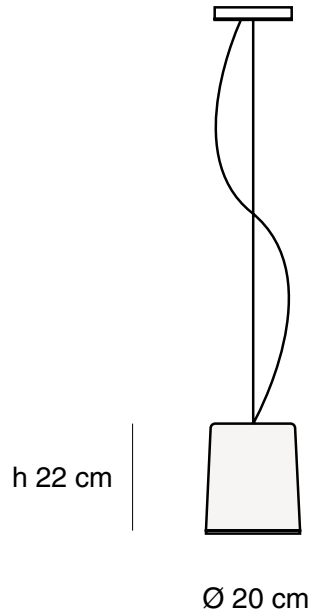

Especificaciones generales

Lámpara suspendida

Luz directa

Pantalla de PE opalino blanco

Cable de suspensión de acero inoxidable regulable

Cable transparente 1.5m

Industria Argentina

Especificaciones técnicas

1 x Max 36W - E27 - 220V

Ø20cm x 22cm

WOLFRE S.A.
Céspedes 3635
C1427EAC
CABA Argentina

[+54 11] 4551-9734
info@imdi.com.ar
www.imdi.com.ar
@imdi.iluminacion

imdi®