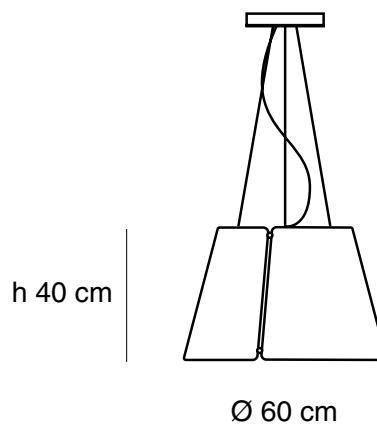

Especificaciones técnicas

1 x Max 36W - E27 - 220V

Ø60cm x 45cm

WOLFRE S.A.
Céspedes 3635
C1427EAC
CABA Argentina

[+54 11] 4551-9734
info@imdi.com.ar
www.imdi.com.ar
@imdi.iluminacion

imdi®