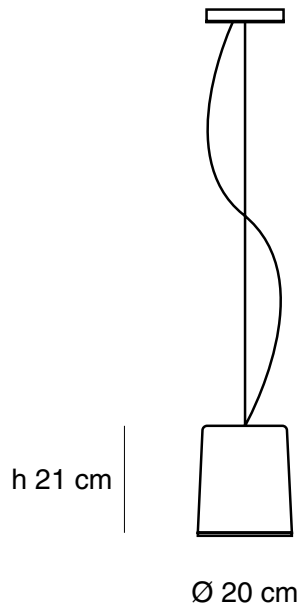

### Especificaciones generales

Lámpara suspendida

Luz directa

Pantalla de aluminio

Difusor de acrílico opalino blanco

Cable de suspensión de acero inoxidable regulable

Cable blanco / negro 1.5m

Industria Argentina

### Especificaciones técnicas

1 x Max 36W - E27 - 220V

Ø20cm x 21cm

**WOLFRE S.A.**  
Céspedes 3635  
C1427EAC  
CABA Argentina

[+54 11] 4551-9734  
info@imdi.com.ar  
www.imdi.com.ar  
@imdi.iluminacion

**imdi**®