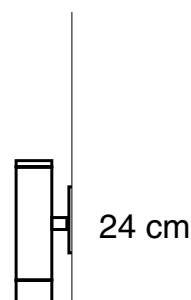

Especificaciones generales

Lámpara de pared

Luz directa unidireccional

Cuerpo de aluminio mecanizado CNC

Placa de fijación de aluminio

Industria Argentina

Especificaciones técnicas

1 x Max 10W LED Gu10 - 220V

10cm x 24cm

Ø 6 cm

10 cm

WOLFRE S.A.
Céspedes 3635
C1427EAC
CABA Argentina

[+54 11] 4551-9734
info@imdi.com.ar
www.imdi.com.ar
@imdi.iluminacion

imdi®