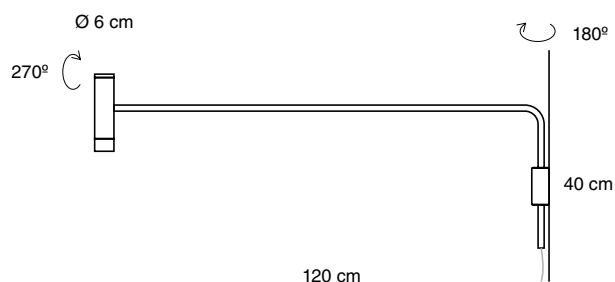

Especificaciones generales

Lámpara de pared 270°

Luz directa unidireccional

Cuerpo de aluminio mecanizado CNC

Brazo de acero

Industria Argentina

Especificaciones técnicas

1 x Max 10W LED Gu10 - 220V

Interruptor on / off

120cm x 40cm

WOLFRE S.A.
Céspedes 3635
C1427EAC
CABA Argentina

[+54 11] 4551-9734
info@imdi.com.ar
www.imdi.com.ar
@imdi.iluminacion

imdi®

Cavia

brazo largo a caja

Cavia

Cuerpo de aluminio mecanizado CNC

Brazo de acero

Industria Argentina

Especificaciones técnicas

1 x Max 10W LED Gu10 - 220V

Sin interruptor - Conexión a caja

120cm x 40cm

WOLFRE S.A.
Céspedes 3635
C1427EAC
CABA Argentina