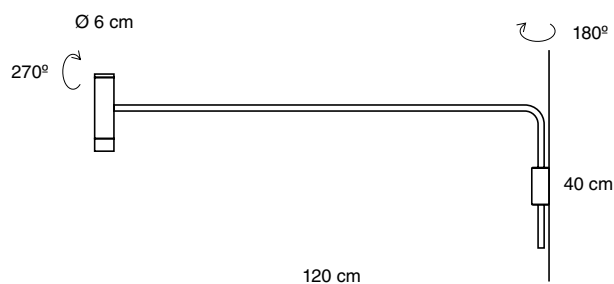

Especificaciones generales

Lámpara de pared 270°

Luz directa unidireccional

Cuerpo de aluminio mecanizado CNC

Brazo de acero

Industria Argentina

Especificaciones técnicas

1 x Max 10W LED Gu10 - 220V

Cuerpo de aluminio mecanizado CNC

Brazo de acero

Industria Argentina

Especificaciones técnicas

1 x Max 10W LED Gu10 - 220V

Sin interruptor - Conexión a caja

120cm x 40cm

WOLFRE S.A.
Céspedes 3635
C1427EAC
CABA Argentina