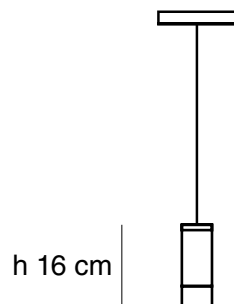

Lámpara suspendida

Luz directa

Cuerpo de aluminio mecanizado CNC

Cable textil blanco / negro 1.5m

Industria Argentina

Especificaciones técnicas

1 x Max 10W LED Gu10 - 220V

Ø6cm x 16cm