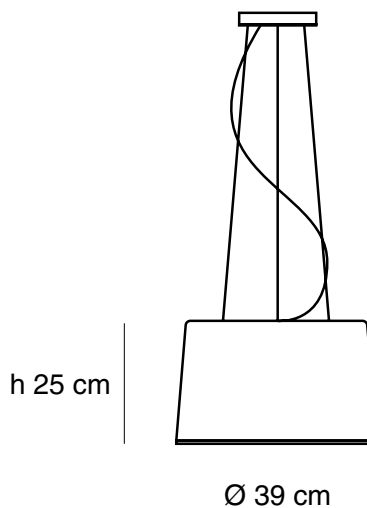

### Especificaciones generales

Lámpara suspendida

Luz directa

Pantalla de aluminio

Difusor de acrílico opalino blanco

3 cables de suspensión de acero inoxidable regulables

Cable transparente 1.5m

Industria Argentina

### Especificaciones técnicas

1 x Max 60W - E27 - 220V

Ø39cm x 25cm

**WOLFRE S.A.**  
Céspedes 3635  
C1427EAC  
CABA Argentina

[+54 11] 4551-9734  
info@imdi.com.ar  
www.imdi.com.ar  
@imdi.iluminacion

**imdi**®