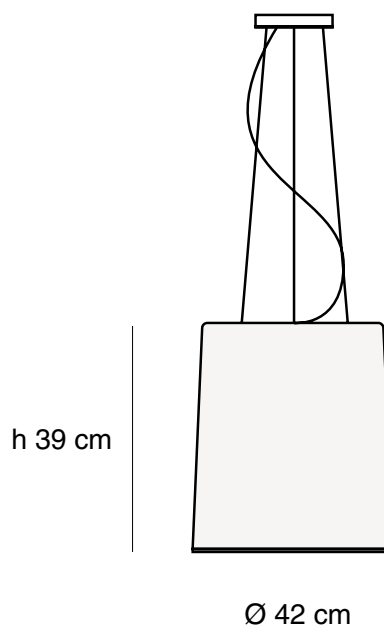

### Especificaciones generales

Lámpara suspendida

Luz directa

Pantalla de PE opalino blanco

3 cables de suspensión de acero inoxidable regulables

Cable transparente 1.5m

Industria Argentina

### Especificaciones técnicas

1 x Max 60W - E27 - 220V

Ø42cm x 39cm

**WOLFRE S.A.**  
Céspedes 3635  
C1427EAC  
CABA Argentina

[+54 11] 4551-9734  
info@imdi.com.ar  
www.imdi.com.ar  
@imdi.iluminacion

**imdi**®