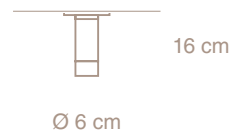

Cavia
plafón - corto

Cavia

plafón - corto

Martín Wolfson - Martín Freijo

CV08-02
blanco
semimate

CV08-03
negro
semimate

CV08-04
gris
anodizado natural

Lámpara de techo

Luz directa unidireccional

Cuerpo de aluminio mecanizado CNC

Placa fijación metálica

1 x MAX 10w LED Gu10 - 220V