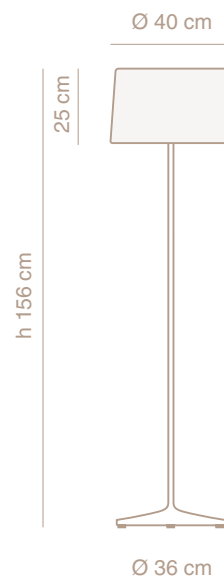

**HiHat**  
de pie - mediana translúcida

# HiHat

de pie - mediana translúcida

Martín Wolfson - Martín Freijo

**HH18-02**  
blanco  
microtexturado semimate

**HH18-03**  
negro  
microtexturado semimate

Lámpara de pie con pantalla

Luz directa

Base y pie de aluminio

Pantalla PE blanco opalino

Cable alimentación 1,5m negro o blanco con interruptor de piso on/off

Base con bumpers de elastómero negro

Max 1 x Max 60w - E27 / 220v