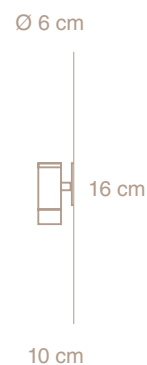

## aplique - 16 unidireccional

Martín Wolfson - Martín Freijo

**CV05-02**  
blanco  
semimate

**CV05-03**  
negro  
semimate

Lámpara de pared

Luz directa unidireccional

Cuerpo de aluminio mecanizado CNC

Placa fijación metálica