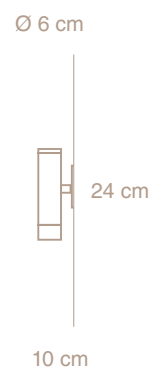

**Cavia**  
aplique - largo unidireccional

## aplique - 24 unidireccional

Martín Wolfson - Martín Freijo

**CV06-02**  
blanco  
semimate

**CV06-03**  
negro  
semimate

Lámpara de pared

Luz directa unidireccional

Cuerpo de aluminio mecanizado CNC

Placa fijación metálica