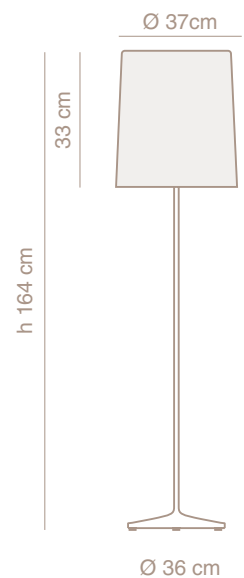

HiHat
de pie - grande translúcida

HiHat

de pie - grande translúcida

Martín Wolfson - Martín Freijo

HH20-02
blanco
microtexturado semimate

HH20-03
negro
microtexturado semimate

Lámpara de pie con pantalla

Luz directa

Base y pie de aluminio

Pantalla PE blanco opalino

Cable alimentación 1,5m negro o blanco con interruptor de piso on/off

Base con bumpers de elastómero negro

1 x Max 60w - E27 / 220v