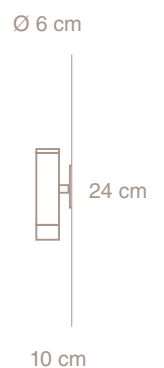

Cavia
aplique - largo unidireccional

Cavia

aplique - largo unidireccional

Martín Wolfson - Martín Freijo

CV06-02
blanco
semimate

CV06-03
negro
semimate

CV06-04
gris
anodizado natural

Lámpara de pared

Luz directa unidireccional

Cuerpo de aluminio mecanizado CNC

Placa fijación metálica

1 x Max 10w LED Gu10 - 220V