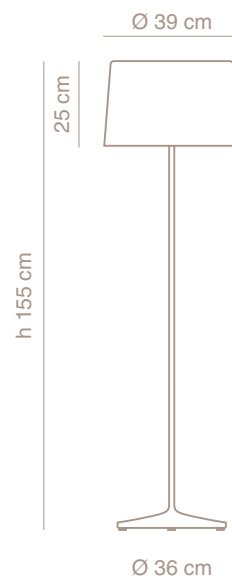

HiHat
de pie - mediana

HiHat

de pie - mediana

Martín Wolfson - Martín Freijo

HH11-02
blanco
microtexturado semimate

HH11-03
negro
microtexturado semimate

Lámpara de pie con pantalla

Luz directa

Base, pie y pantalla de aluminio

Difusor de acrílico blanco opalino

Cable alimentación 1,5m negro o blanco con interruptor de piso on/off

Base con bumpers de elastómero negro

3 x Max 36w - E27/ 220v