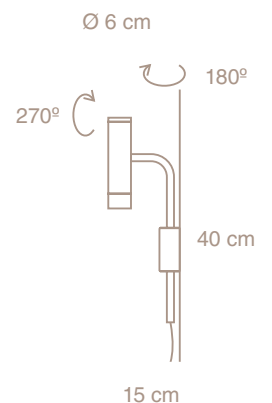

## brazo corto

Martín Wolfson - Martín Freijo

**CV11-02 - cable**  
**CV21-02 - a caja**  
blanco  
semimate

**CV11-03 - cable**  
**CV21-03 - a caja**  
negro  
semimate

Lámpara de pared orientable 270°

Luz directa unidireccional

Cuerpo de aluminio mecanizado CNC

Brazo basculante

Cable interruptor de mano on/off o  
conexión a caja

1 x Max 10w LED Gu10 - 220V