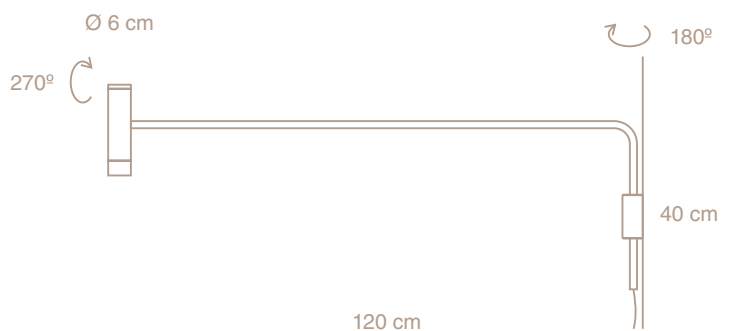

PUERTO CELEBRA

Cavia

brazo largo

Martín Wolfson - Martín Freijo

CV12-02 / cable
CV22-02 / a caja
blanco
semimate

CV12-03 / cable
CV22-03 / a caja
negro
semimate

Lámpara de pared orientable 270°

Luz directa unidireccional

Cuerpo de aluminio mecanizado CNC

Brazo basculante de 120 cm de largo

Modelo con cable e interruptor de mano on/off

Modelo con conexión a caja sin interruptor

1 x Max 10w LED Gu10 - 220V