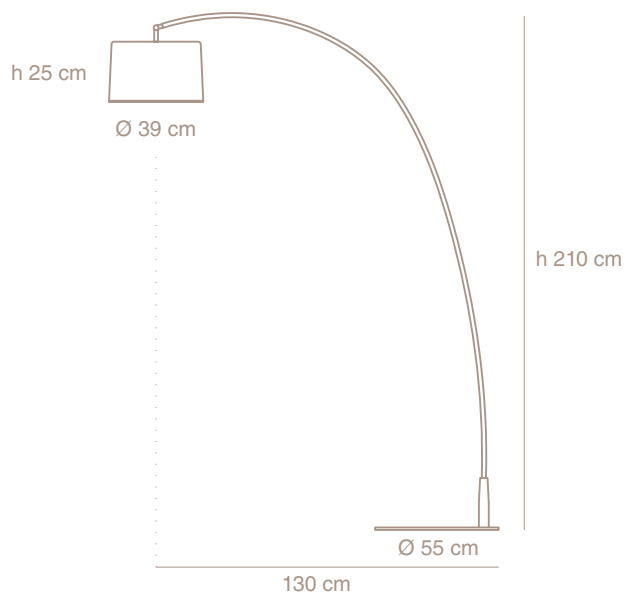

Arco de pie

Martín Wolfson - Martín Freijo

AR01-02
blanco
microtexturado semimate

AR01-03
negro
microtexturado semimate

Lámpara de pie con pantalla

Luz directa

Pantalla de aluminio

Base y brazo metálico

Difusor de acrílico blanco opalino

Cable alimentación 1,5m negro o blanco con interruptor de piso on/off

Altura pantalla: 180 cm

1 x Max 60w - E27/ 220v

iMdi®