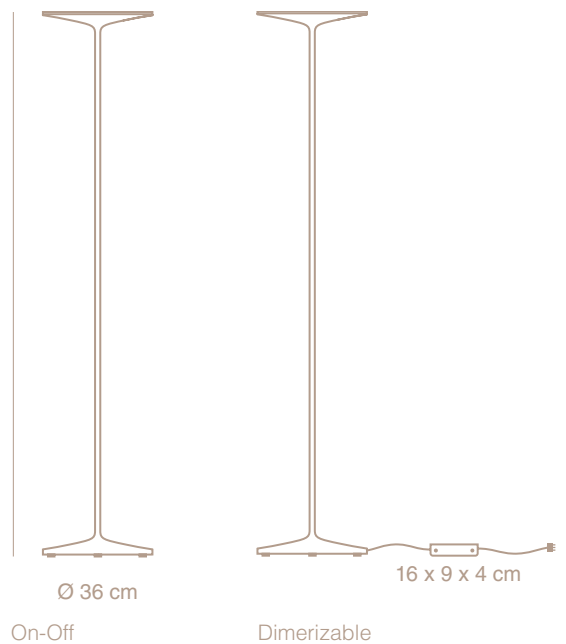

Base, pie y pantalla de aluminio

Difusor de acrílico blanco opalino

On-Off: Cable alimentación 1,5m negro o blanco con interruptor de piso

Dimerizable: Cable alimentación 1,5m negro o blanco con dimerizador por pulsos

Base con bumpers de elastómero negro

Placas Led 31,5W / Flujo 4950 lm

3000 K / CRI 80

Fuente incorporada Imax 700 mA 220-240v

h 177 cm

On-Off

Dimerizable