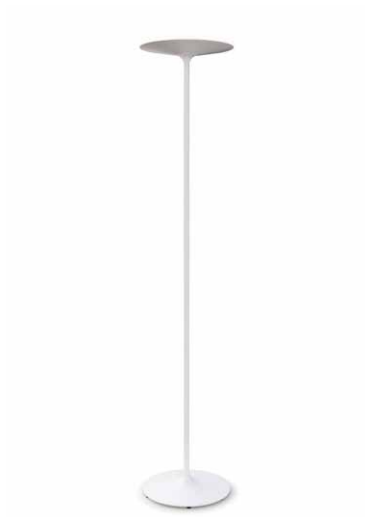

HiHat de pie

Martín Wolfson - Martín Freijo

HH01-02 - Dimerizable
HH22-02 - On-Off
blanco
microtexturado semimate

HH01-03 - Dimerizable
HH22-03 - On-Off
negro
microtexturado semimate

Lámpara de pie

Luz indirecta

Base, pie y pantalla de aluminio

Difusor de acrílico blanco opalino

On-Off: Cable alimentación 1,5m negro o blanco con interruptor de piso

Dimerizable: Cable alimentación 1,5m negro o blanco con dimerizador por pulsos

Base con bumpers de elastómero negro

Placas Led 31,5W / Flujo 4950 lm

3000 K / CRI 80

Fuente incorporada Imax 700 mA 220-240v

h 177 cm

On-Off

Dimerizable