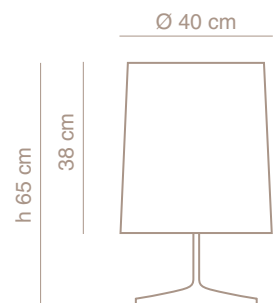

## de mesa - grande

Martín Wolfson - Martín Freijo

**HH07-02**  
blanco  
microtexturado semimate

**HH07-03**  
blanco  
microtexturado semimate

Lámpara de mesa

Luz directa

Base, pie y pantalla de aluminio

Difusor de acrílico blanco opalino