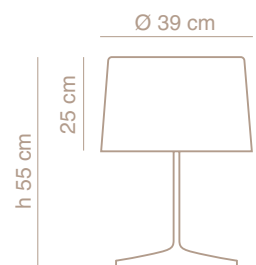

HiHat
de mesa - mediana

HiHat

de mesa - mediana

Martín Wolfson - Martín Freijo

HH21-02
blanco
microtexturado semimate

HH21-03
negro
microtexturado semimate

Lámpara de mesa

Luz directa

Base, pie y pantalla de aluminio

Difusor de acrílico blanco opalino

Interruptor de piso on/off

Base con bumpers de elastómero negro

1 x Max 60w - E27/ 220v