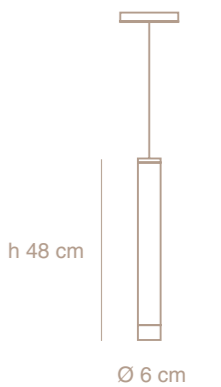

plafón + derivadores

Lámpara suspendida

Luz directa

Cuerpo de aluminio mecanizado CNC

Terminación blanco o negro semimate

Cable textil - long 1.5m

Apto intemperie (consultar)

1 x Max 10w LED Gu10