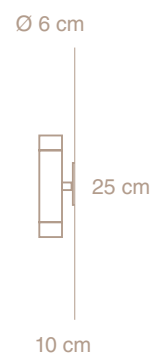

Cavia
aplique - largo bidireccional

Cavia

aplique - 25 bidireccional

Martín Wolfson - Martín Freijo

CV07-02
blanco
semimate

CV07-03
negro
semimate

Lámpara de pared

Luz directa bidireccional

Cuerpo de aluminio mecanizado CNC

Placa fijación metálica

1 x Max 10w LED Gu10 - 220V