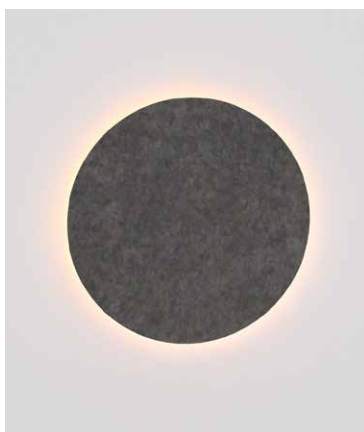

Eclipse fieltro

applique

Martín Wolfson - Martín Freijo

EC11-02 grande
EC12-02 chica
fieltro
gris claro

EC11-03 grande
EC12-03 chica
fieltro
gris oscuro

Lámpara de pared o techo

Luz directa

Cuerpo metálico y fieltro

Perfil cilindrado con led de tensión constante

Chica (45cm): led 24v 13W / Flujo 1350 lm

Grande (60 cm): led 24v 20,2W / Flujo 2100 lm

2700 K / CRI 80

Fuente incluida 220-240v

iMdi®