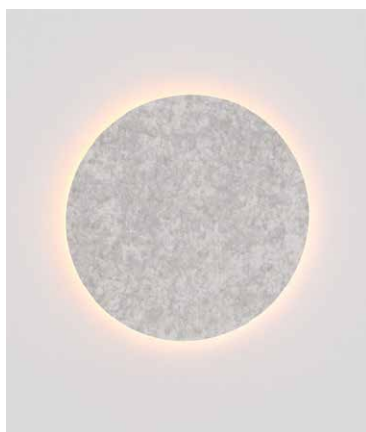

Eclipse fieltro

applique

Martín Wolfson - Martín Freijo

EC11-02 grande
EC12-02 chica
fieltro
gris claro

EC11-03 grande
EC12-03 chica
fieltro
gris oscuro

Lámpara de pared o techo

Luz directa

Cuerpo metálico y fieltro

Perfil cilindrado con led de tensión constante

Chica (45cm): led 24v 13W / Flujo 1350 lm

Grande (60 cm): led 24v 20,2W / Flujo 2100 lm

2700 K / CRI 80

Fuente incluida 220-240v

iMdi®