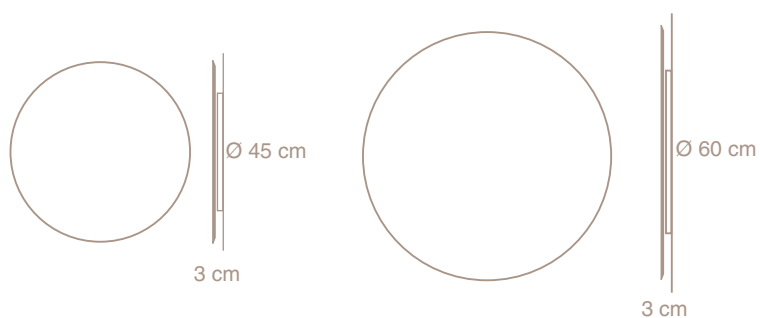

Eclipse fieltro

applique

Martín Wolfson - Martín Freijo

EC11-02 grande
EC12-02 chica
fieltro
gris claro

EC11-03 grande
EC12-03 chica
fieltro
gris oscuro

Lámpara de pared o techo

Luz directa

Cuerpo metálico y fieltro

Perfil cilindrado con led de tensión constante

Chica (45cm): led 24v 13W / Flujo 1350 lm

Grande (60 cm): led 24v 20,2W / Flujo 2100 lm

2700 K / CRI 80

Fuente incluida 220-240v

iMdi®