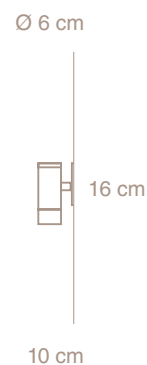

Cavia
aplique - corto unidireccional

Cavia

aplique - corto unidireccional

Martín Wolfson - Martín Freijo

CV05-02
blanco
semimate

CV05-03
negro
semimate

CV05-04
gris
anodizado natural

Lámpara de pared

Luz directa unidireccional

Cuerpo de aluminio mecanizado CNC

Placa fijación metálica

1 x Max 10w LED Gu10 - 220V