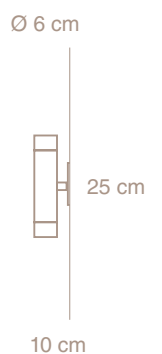

Cavia
aplique - largo bidireccional

Cavia

aplique - largo bidireccional

Martín Wolfson - Martín Freijo

CV07-02
blanco
semimate

CV07-03
negro
semimate

CV07-04
gris
anodizado natural

Lámpara de pared

Luz directa bidireccional

Cuerpo de aluminio mecanizado CNC

Placa fijación metálica

1 x Max 10w LED Gu10 - 220V