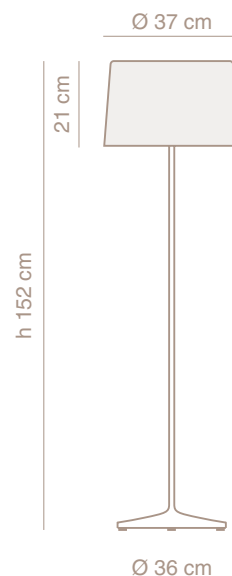

HiHat
de pie - mediana translúcida

HiHat

de pie - mediana translúcida

Martín Wolfson - Martín Freijo

HH18-02
blanco
microtexturado semimate

HH18-03
negro
microtexturado semimate

Lámpara de pie con pantalla

Luz directa

Base y pie de aluminio

Pantalla PE blanco opalino

Cable alimentación 1,5m negro o blanco con interruptor de piso on/off

Base con bumpers de elastómero negro

Max 1 x Max 60w - E27 / 220v