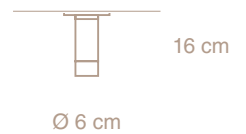

¿OLVIDASTE ALGO?

Cavia

plafón - 16

Martín Wolfson - Martín Freijo

CV08-02
blanco
semimate

CV08-03
negro
semimate

Lámpara de techo

Luz directa unidireccional

Cuerpo de aluminio mecanizado CNC

Placa fijación metálica

1 x MAX 10w LED Gu10 - 220V