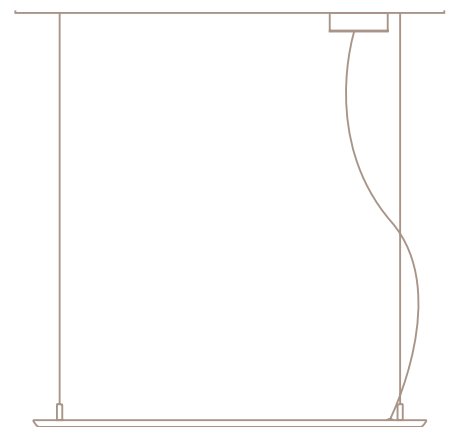

Aero colgante

Martín Wolfson - Martín Freijo

AE02-02

blanco
microtexturado semimate

Lámpara suspendida

Luz indirecta

Base de acero inoxidable

Cable de suspensión de acero inoxidable
regulable

Cable transparente

Led 24v 28,8W / 1650lm

3000 K / CRI80

**Fuente incorporada en florón cielorraso
220-240v**

110 cm

iMdi®