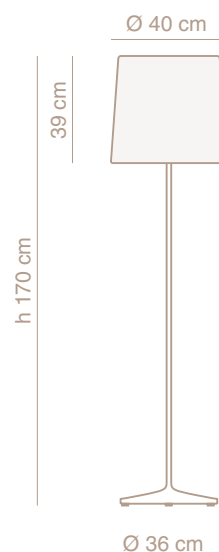

## de pie - grande translúcida

Martín Wolfson - Martín Freijo

**HH20-02**  
blanco  
microtexturado semimate

**HH20-03**  
negro  
microtexturado semimate

Lámpara de pie con pantalla

Luz directa

Base y pie de aluminio

Pantalla PE blanco opalino

Cable alimentación 1,5m negro o blanco con interruptor de piso on/off

Base con bumpers de elastómero negro

1 x Max 60w - E27 / 220v