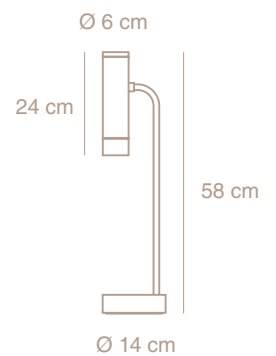

Cavia

de mesa

CV02-02
blanco
semimate

CV02-03
negro
semimate

Lámpara mesa

Luz directa direccional orientable 270°

Cabezal de aluminio mecanizado CNC

Interruptor on/off

Cable alimentación 2m negro o blanco

1 x MAX 10w LED Gu10 - 220V

iMdi®