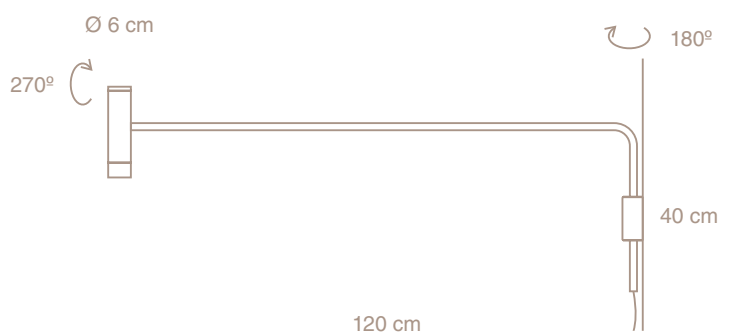

PUERTO CELEBRA

Cavia

brazo largo

Martín Wolfson - Martín Freijo

CV12-02 - cable
CV22-02 - a caja
blanco
semimate

CV12-03 - cable
CV22-03 - a caja
negro
semimate

Lámpara de pared orientable 270°

Luz directa unidireccional

Cuerpo de aluminio mecanizado CNC

Brazo basculante de 130cm de largo

Cable interruptor de mano on/off o
conexión a caja

1 x Max 10w LED Gu10 - 220V