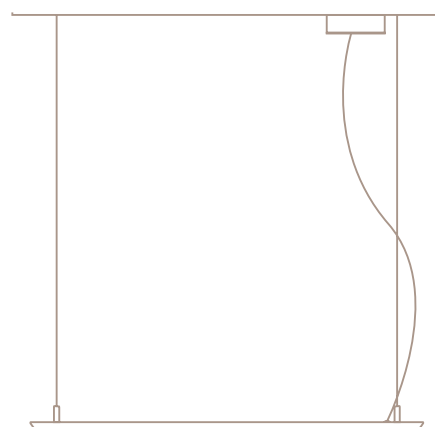

Aero colgante

Martín Wolfson - Martín Freijo

AE02-02

blanco
microtexturado semimate

Lámpara suspendida

Luz indirecta

Base de acero inoxidable

Cable de suspensión de acero inoxidable
regulable

Cable transparente

Led 24v 25,9W / 2700 lm

2700 K / CRI80

**Fuente incorporada en florón cielorraso
220-240v**

110 cm

iMdi®